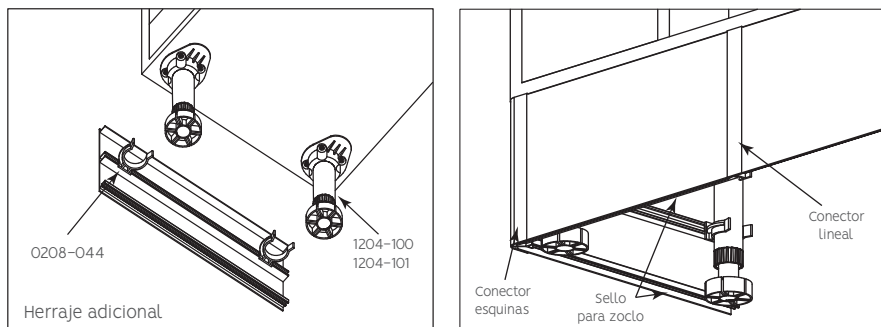

ZOCLOS

Zoclo aluminio

Código: Ver tabla (dimensiones generales)

Material: Aluminio 6063

Temple: T5

Acabado: Ver tabla (dimensiones generales)

Unidad de medida: pieza

Diagrama de instalación:

Diagrama de Producto:

Herraje complementario

Código	Descripción
0208-044	Clip de enganche para patay zoclo plastico
1204-100	Pata plástica h=100-140mm
1204-101	Pata plástica h=140-180mm
1208-018	Conector lineal para zoclo 100mm Anodizado mate
1208-024	Conector lineal para zoclo 100mm Negro Mate
1208-030	Conector lineal para zoclo 100mm Champagne mate
1208-036	Conector lineal para zoclo 100mm Gris Mate
1208-021	Conector lineal para zoclo 150mm Anodizado mate
1208-027	Conector lineal para zoclo 150mm Negro Mate
1208-033	Conector lineal para zoclo 150mm Champagne mate
1208-039	Conector lineal para zoclo 150mm Gris Mate
1208-019	Conector esquina para zoclo 100mm Anodizado mate
1208-025	Conector esquina para zoclo 100mm Negro Mate
1208-031	Conector esquina para zoclo 100mm Champagne mate
1208-037	Conector esquina para zoclo 100mm Gris Mate
1208-022	Conector esquina para zoclo 150mm Anodizado mate
1208-028	Conector esquina para zoclo 150mm Negro Mate
1208-034	Conector esquina para zoclo 150mm Champagne mate
1208-040	Conector esquina para zoclo 150mm Gris Mate
1208-041	Sello para zoclos 1208-017/020/023/026/029/032/035/038 L=4m