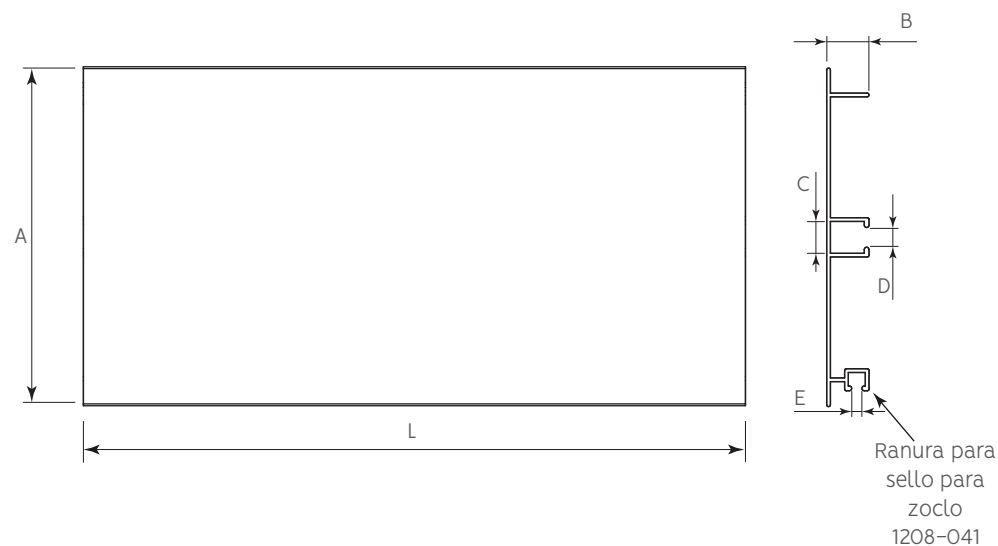

ZOCLOS

Zoclo aluminio

Código: Ver tabla (dimensiones generales)

Material: Aluminio 6063

Temple: T5

Acabado: Ver tabla (dimensiones generales)

Unidad de medida: pieza

Diagrama de instalación:

Diagrama de Producto:

Herraje complementario

Código	Descripción
0208-044	Clip de enganche para patay zoclo plastico
1204-100	Pata plástica h=100-140mm
1204-101	Pata plástica h=140-180mm
1208-018	Conector lineal para zoclo 100mm Anodizado mate
1208-024	Conector lineal para zoclo 100mm Negro Mate
1208-030	Conector lineal para zoclo 100mm Champagne mate
1208-036	Conector lineal para zoclo 100mm Gris Mate
1208-021	Conector lineal para zoclo 150mm Anodizado mate
1208-027	Conector lineal para zoclo 150mm Negro Mate
1208-033	Conector lineal para zoclo 150mm Champagne mate
1208-039	Conector lineal para zoclo 150mm Gris Mate
1208-019	Conector esquina para zoclo 100mm Anodizado mate
1208-025	Conector esquina para zoclo 100mm Negro Mate
1208-031	Conector esquina para zoclo 100mm Champagne mate
1208-037	Conector esquina para zoclo 100mm Gris Mate
1208-022	Conector esquina para zoclo 150mm Anodizado mate
1208-028	Conector esquina para zoclo 150mm Negro Mate
1208-034	Conector esquina para zoclo 150mm Champagne mate
1208-040	Conector esquina para zoclo 150mm Gris Mate
1208-041	Sello para zoclos 1208-017/020/023/026/029/032/035/038 L=4m

Dimensiones generales

Código	Acabdo	L	A	B	C	D	E
1208-017	Anodizado mate	4 000	100	12,5	9,4	5,8	3
1208-023	Negro mate	4 000	100	12,5	9,4	5,8	3
1208-029	Champagne mate	4 000	100	12,5	9,4	5,8	3
1208-035	Gris mate	4 000	100	12,5	9,4	5,8	3