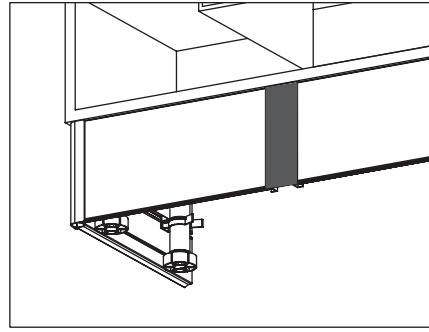

ZOCLOS

Multiangulo en pvc h=145mm

Código: Ver tabla
(dimensiones generales)

Material: PVC

Unidad de medida: pieza

Diagrama de instalación:

Aplicación de multiangulo sin cortar

Aplicación de multiangulo de 90°

Herraje complementario

Código	Descripción
1208-003	Pata plastica h=145-165
1208-005	Clip de enganche para pata

IMPORTANTE: Antes de mover o arrastrar el mueble, debe retirar el zoclo, las esquinas y conectores, para evitar dañarlos.

Diagrama de Producto:

Multiangulo de 90°

Al recortar se obtiene union recta

Dimensiones generales

Código	Acabado	H	A
1208-002	Papel color aluminio	145	14
1208-014	Plastificado blanco	145	14