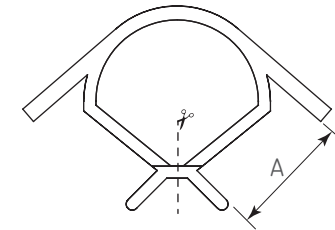

ZOCLOS

Multiangulo en pvc h=145mm

Código: Ver tabla
(dimensiones generales)

Material: PVC

Unidad de medida: pieza

Diagrama de instalación:

Aplicación de multiangulo sin cortar

Aplicación de multiangulo de 90°

Herraje complementario

Código	Descripción
1208-003	Pata plastica h=145-165
1208-005	Clip de enganche para pata

IMPORTANTE: Antes de mover o arrastrar el mueble, debe retirar el zoclo, las esquinas y conectores, para evitar dañarlos.

Diagrama de Producto:

Multiangulo de 90°

Al recortar se obtiene union recta

Dimensiones generales

Código	Acabado	H	A
1208-002	Papel color aluminio	145	14
1208-014	Plastificado blanco	145	14