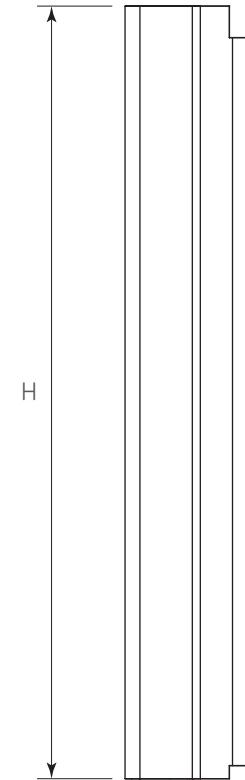

ZOCLOS

Multiangulo en pvc h=145mm

Código: Ver tabla
(dimensiones generales)

Material: PVC

Unidad de medida: pieza

Diagrama de instalación:

Aplicación de multiangulo sin cortar

Aplicación de multiangulo de 90°

Herraje complementario

Código	Descripción
1208-003	Pata plastica h=145-165
1208-005	Clip de enganche para pata

IMPORTANTE: Antes de mover o arrastrar el mueble, debe retirar el zoclo, las esquinas y conectores, para evitar dañarlos.

Diagrama de Producto:

Multiangulo de 90°

Al recortar se obtiene union recta

Dimensiones generales

Código	Acabado	H	A
1208-002	Papel color aluminio	145	14
1208-014	Plastificado blanco	145	14