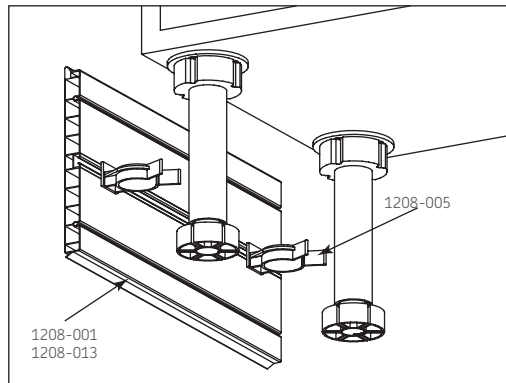

ZOCLOS

Multiangulo en pvc h=145mm

Código: Ver tabla
(dimensiones generales)

Material: PVC

Unidad de medida: pieza

Diagrama de instalación:

Aplicación de multiangulo sin cortar

Aplicación de multiangulo de 90°

Herraje complementario

Código	Descripción
1208-003	Pata plastica h=145-165
1208-005	Clip de enganche para pata

IMPORTANTE: Antes de mover o arrastrar el mueble, debe retirar el zoclo, las esquinas y conectores, para evitar dañarlos.

Diagrama de Producto:

Multiangulo de 90°

Al recortar se obtiene union recta

Dimensiones generales

Código	Acabado	H	A
1208-002	Papel color aluminio	145	14
1208-014	Plastificado blanco	145	14