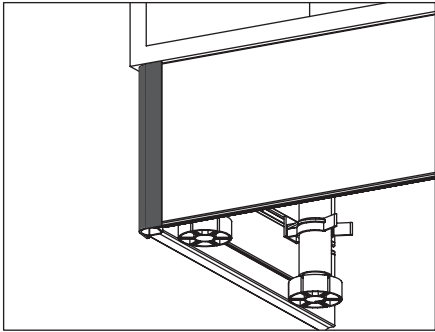

ZOCLOS

Multiangulo en pvc h=145mm

Código: Ver tabla
(dimensiones generales)

Material: PVC

Unidad de medida: pieza

Diagrama de instalación:

Aplicación de multiangulo sin cortar

Aplicación de multiangulo de 90°

Herraje complementario

Código	Descripción
1208-003	Pata plastica h=145-165
1208-005	Clip de enganche para pata

IMPORTANTE: Antes de mover o arrastrar el mueble, debe retirar el zoclo, las esquinas y conectores, para evitar dañarlos.

Diagrama de Producto:

Multiangulo de 90°

Al recortar se obtiene union recta

Dimensiones generales

Código	Acabado	H	A
1208-002	Papel color aluminio	145	14
1208-014	Plastificado blanco	145	14