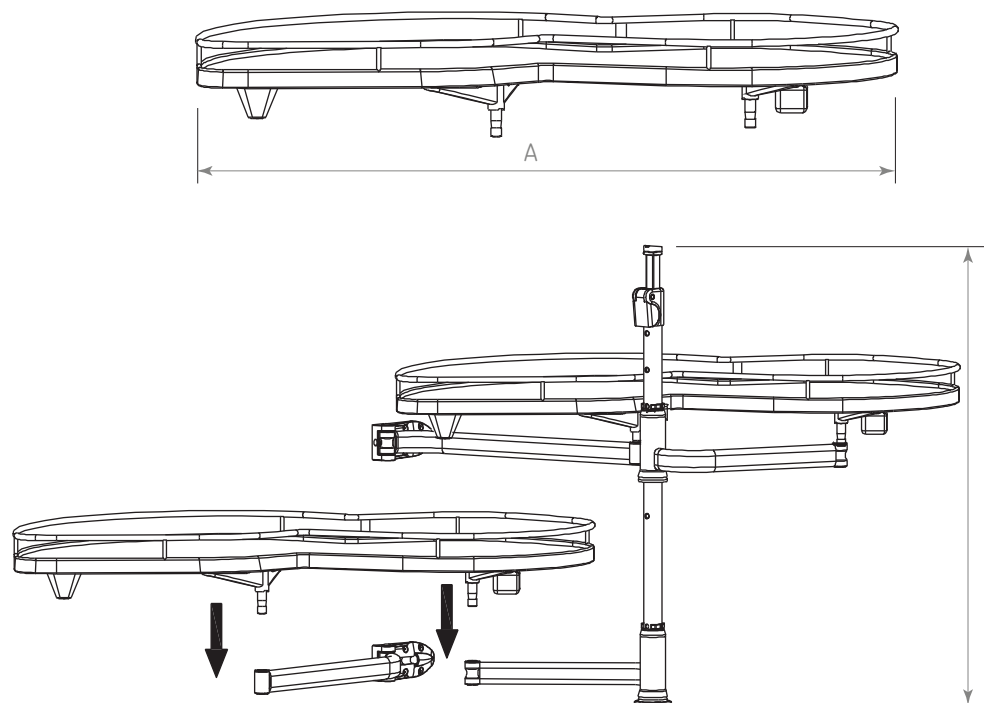

EXTRAÍBLES

Esquina oscilante cerrajes para gabinete 900 x 600

Código: Ver tabla
(Dimensiones generales)

Acabado / color: Cromo / gris

Material: Acero

Capacidad de Carga: Max. 10 kg en cada bandeja

Altura ajustable: 600 - 700

Bandejas: Con cubierta antideslizante

Unidad de medida: Pieza

Diagrama de instalación:

Dimensiones del gabinete

Vista superior

Diagrama de Producto:

Bandejas:

Código	Apertura	A	B
1201-274	Izquierda	815	600-700
1201-275	Derecha	815	600-700