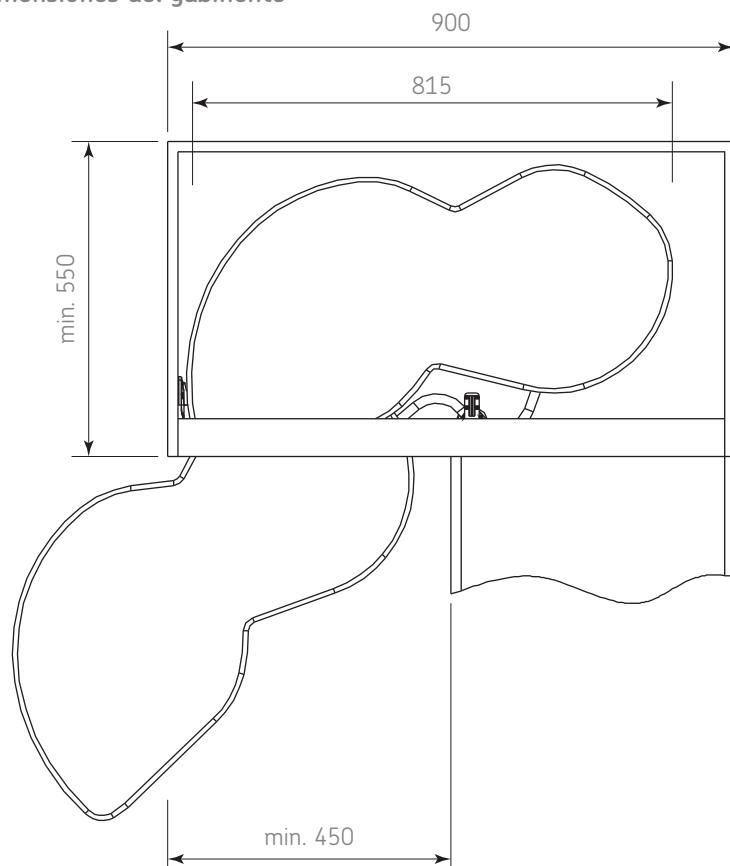

EXTRAÍBLES

Esquina oscilante cerrajes para gabinete 900 x 600

Código: Ver tabla
(Dimensiones generales)

Acabado / color: Cromo / gris

Material: Acero

Capacidad de Carga: Max. 10 kg en cada bandeja

Altura ajustable: 600 - 700

Bandejas: Con cubierta antideslizante

Unidad de medida: Pieza

Diagrama de instalación:

Dimensiones del gabinete

Vista superior

Diagrama de Producto:

Bandejas:

Código	Apertura	A	B
1201-274	Izquierda	815	600-700
1201-275	Derecha	815	600-700