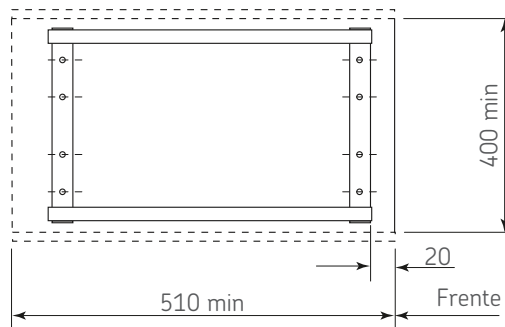

ORGANIZADORES

Burro de planchar extraíble/giratorio para gabinete fijación a entrepaño

Código: 1101-153

Material: Acero con funda de tela

Color: Blanco / tela gris

Capacidad de carga: 50kg

Unidad de medida: pieza

Diagrama de instalación:

Perforación a piso

Vista superior

Diagrama de Producto:

Instalación

Dimensiones generales

A	B	C	D
310	120	35	460