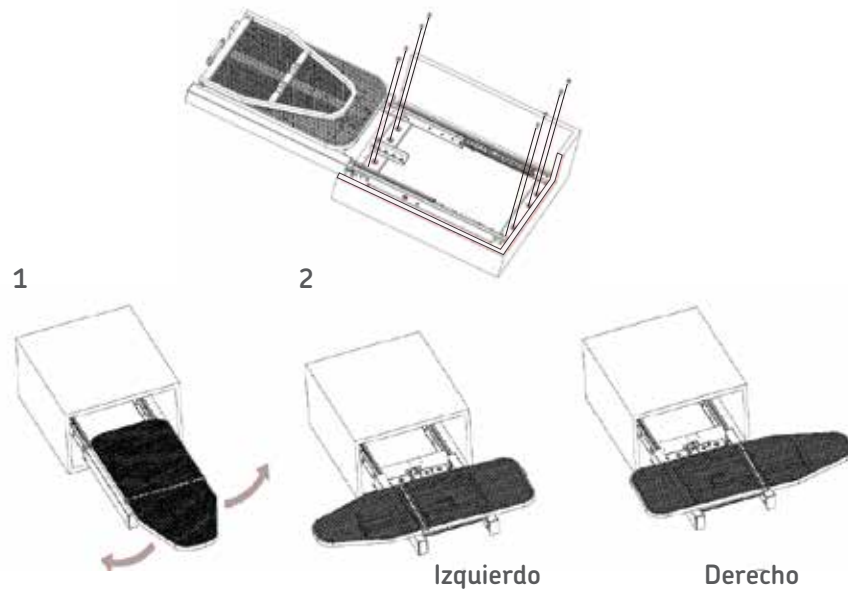

ORGANIZADORES

Burro de planchar extraíble/giratorio para gabinete fijación a entrepaño

Código: 1101-153

Material: Acero con funda de tela

Color: Blanco / tela gris

Capacidad de carga: 50kg

Unidad de medida: pieza

Diagrama de instalación:

Perforación a piso

Vista superior

Diagrama de Producto:

Instalación

Dimensiones generales

A	B	C	D
310	120	35	460