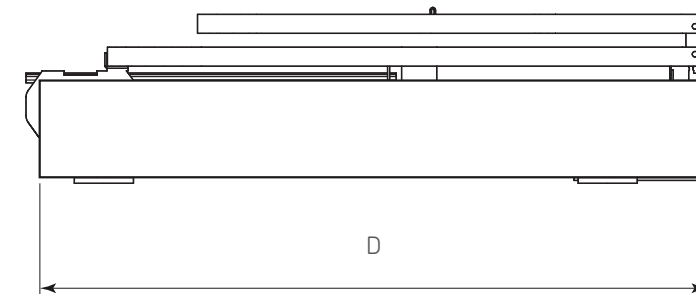

ORGANIZADORES

Burro de planchar extraíble/giratorio para gabinete fijación a entrepaño

Código: 1101-153

Material: Acero con funda de tela

Color: Blanco / tela gris

Capacidad de carga: 50kg

Unidad de medida: pieza

Diagrama de instalación:

Perforación a piso

Vista superior

Diagrama de Producto:

Instalación

Dimensiones generales

A	B	C	D
310	120	35	460