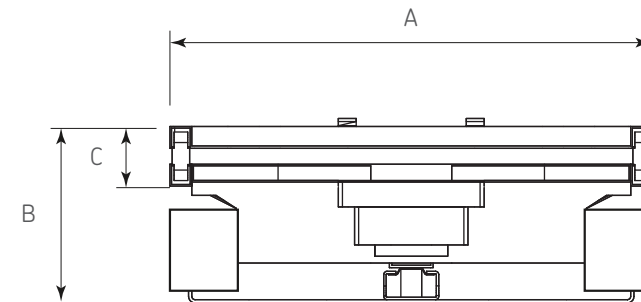

ORGANIZADORES

Burro de planchar extraíble/giratorio para gabinete fijación a entrepaño

Código: 1101-153

Material: Acero con funda de tela

Color: Blanco / tela gris

Capacidad de carga: 50kg

Unidad de medida: pieza

Diagrama de instalación:

Perforación a piso

Vista superior

Diagrama de Producto:

Instalación

Dimensiones generales

A	B	C	D
310	120	35	460