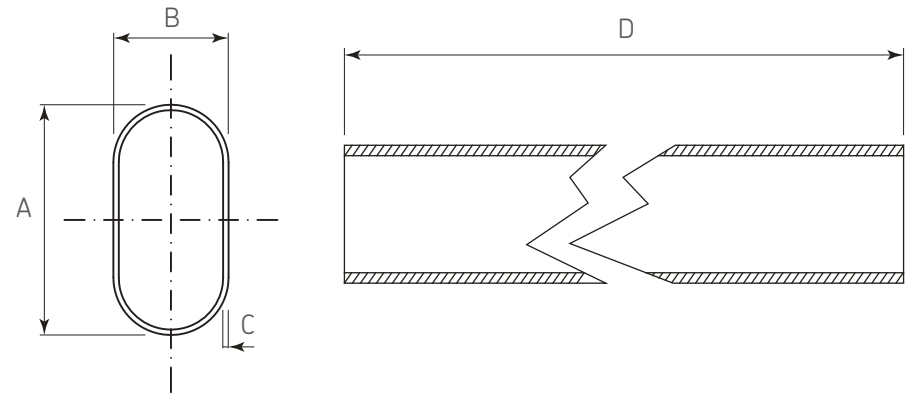

TUBO OVAL Y BRIDAS

Tubo oval 15x30mm

Código: Ver tabla
(dimensiones generales)

Acabado: Ver tabla
(dimensiones generales)

Material: Ver tabla
(dimensiones generales)

Espesor de acabado: 3,5 µm

Unidad de medida: pieza

Diagrama de instalación:

Diagrama de Producto:

Herraje complementario

Ref.	Código	Descripción
1	1102-004	Brida cerrajes p/atornillar p/tubo oval
	1102-005	Brida fijacion superior o lateral niquel 9ldoo11bo
2	1102-006	Soporte niquel central #14 9l.doo.14doo
	1102-007	Brida central cromada fijacion a techo p/tubo oval
1	1102-008	Brida niquelada p/embutir sistema 32 p/tubo oval

Dimensiones Generales

Código	Material	Acabado	A	B	C	D
1102-002	Aluminio	Aluminio	30	15	0,7	3000
1102-003	Acero	Cromado	30	15	0,7	3000