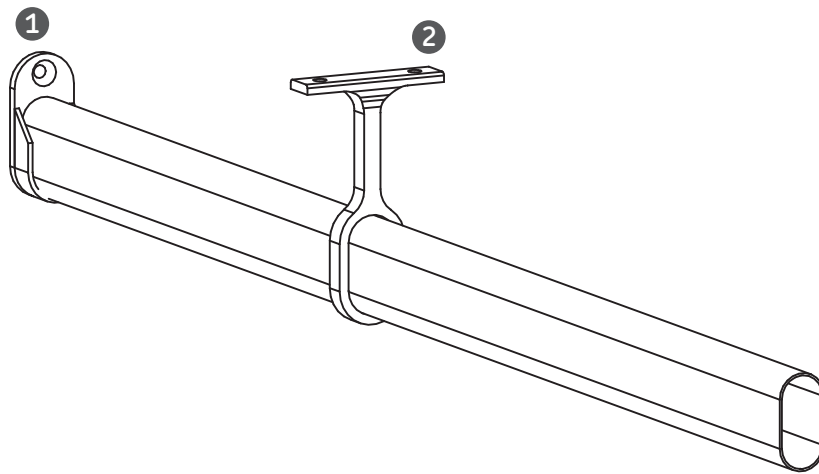

TUBO OVAL Y BRIDAS

Tubo oval 15x30mm

Código: Ver tabla
(dimensiones generales)

Acabado: Ver tabla
(dimensiones generales)

Material: Ver tabla
(dimensiones generales)

Espesor de acabado: 3,5 µm

Unidad de medida: pieza

Diagrama de instalación:

Diagrama de Producto:

Herraje complementario

Ref.	Código	Descripción
1	1102-004	Brida cerrajes p/atornillar p/tubo oval
	1102-005	Brida fijacion superior o lateral niquel 9ldoo11bo
2	1102-006	Soporte niquel central #14 9l.doo.14doo
	1102-007	Brida central cromada fijacion a techo p/tubo oval
1	1102-008	Brida niquelada p/embutir sistema 32 p/tubo oval

Dimensiones Generales

Código	Material	Acabado	A	B	C	D
1102-002	Aluminio	Aluminio	30	15	0,7	3000
1102-003	Acero	Cromado	30	15	0,7	3000