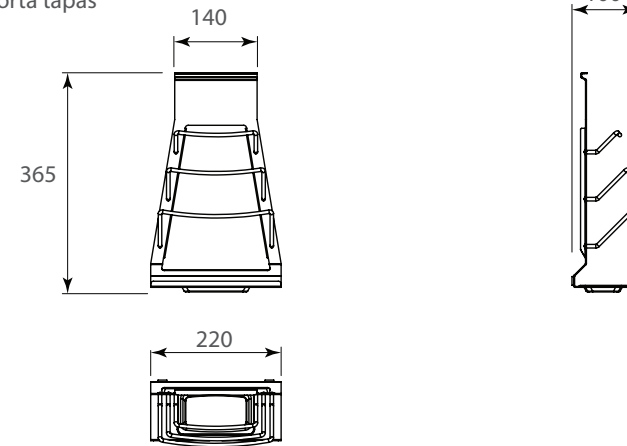

Porta cuchillos

Diagrama de Producto :

Especiero

Porta tapas

Dimensiones expresadas en: mm

(Medidas de referencia para su instalación. Se puede generar cambios a la información publicada en este documento sin previo aviso)