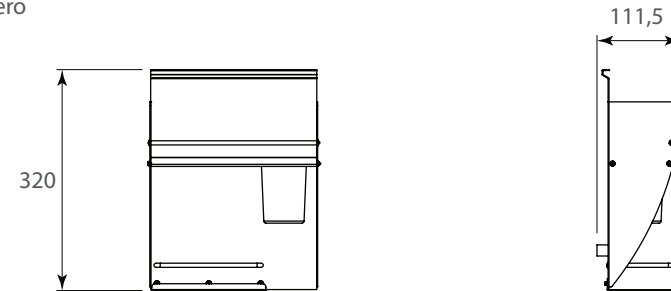

Porta cuchillos

Diagrama de Producto :

Especiero

Porta tapas

Dimensiones expresadas en: mm

(Medidas de referencia para su instalación. Se puede generar cambios a la información publicada en este documento sin previo aviso)