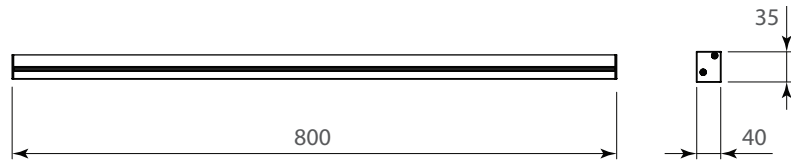

COLGANTES

Juego de colgantes para cocina

Codigo: 1202-141

Material: Acero / Aluminio

Acabado: Negro

Unidad de medida: juego

Diagrama de Producto :

Barra para colgadores

Porta cuchillos

Diagrama de Producto :

Especiero

Porta tapas

Dimensiones expresadas en: mm

(Medidas de referencia para su instalación. Se puede generar cambios a la información publicada en este documento sin previo aviso)