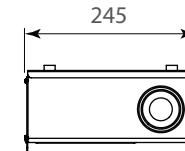

Porta cuchillos

Diagrama de Producto :

Especiero

Porta tapas

Dimensiones expresadas en: mm

(Medidas de referencia para su instalación. Se puede generar cambios a la información publicada en este documento sin previo aviso)