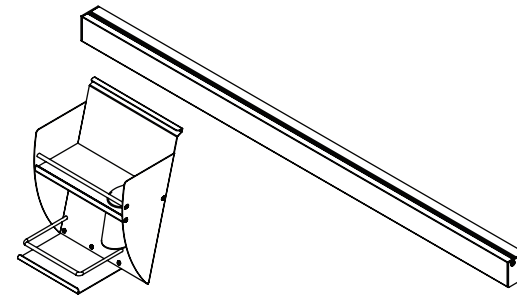

Porta cuchillos

Diagrama de Producto :

Especiero

Porta tapas

Dimensiones expresadas en: mm

(Medidas de referencia para su instalación. Se puede generar cambios a la información publicada en este documento sin previo aviso)

FT-1202-141 Rev. 2

COLGANTES

Juego de colgantes para cocina

Diagrama de instalación:

1) Fijar la barra para colgadores a la pared

2) Colocar los colgadores en la barra, inclinándolos ligeramente hasta enganchar la parte superior del colgador a la ranura posterior de la barra