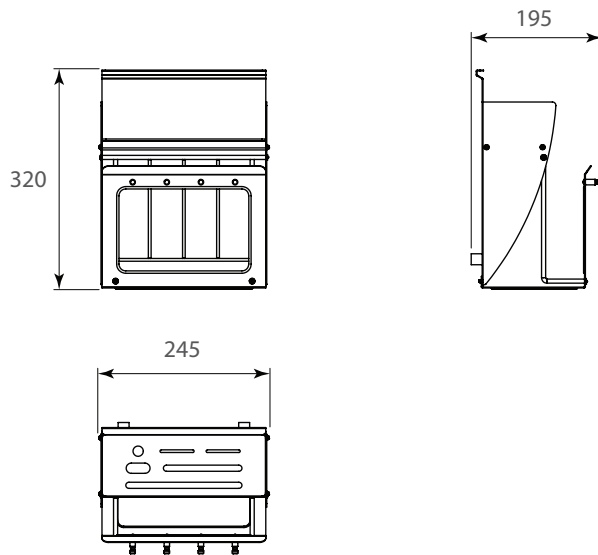

Porta cuchillos

Diagrama de Producto :

Especiero

Porta tapas

Dimensiones expresadas en: mm

(Medidas de referencia para su instalación. Se puede generar cambios a la información publicada en este documento sin previo aviso)