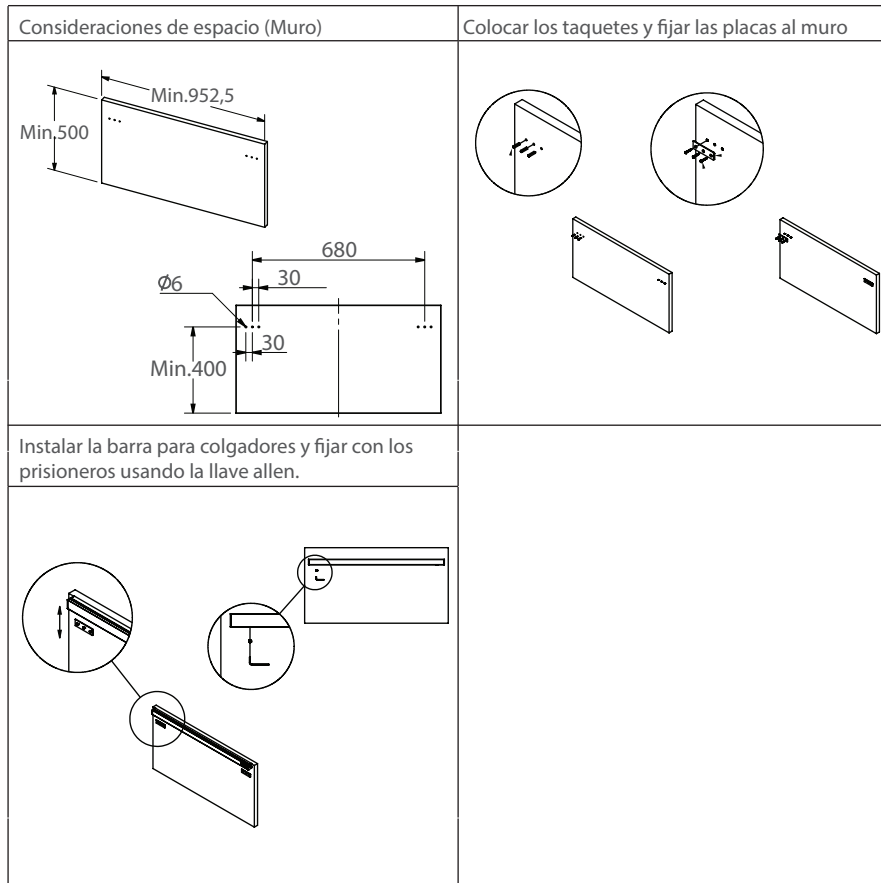

Porta cuchillos

Diagrama de Producto :

Especiero

Porta tapas

Dimensiones expresadas en: mm

(Medidas de referencia para su instalación. Se puede generar cambios a la información publicada en este documento sin previo aviso)

FT-1202-141 Rev. 2

COLGANTES

Juego de colgantes para cocina

Diagrama de instalación:

1) Fijar la barra para colgadores a la pared

2) Colocar los colgadores en la barra, inclinándolos ligeramente hasta enganchar la parte superior del colgador a la ranura posterior de la barra

3) Colocar los colgadores según el orden deseado