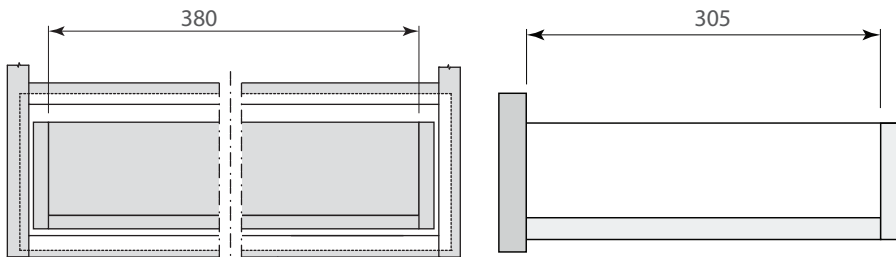

ORGANIZADORES

Juego de 5 cajones apilables de bambú

Código: Ver tabla (dimensiones generales)

Material: Bambú

Color: Ver tabla (dimensiones generales)

Unidad de medida: Juego

Diagrama de ensamble:

Consideraciones de espacio (ejemplo de aplicación)

Diagrama de producto:

Dimensiones generales

Código	Color	A ₁	A ₂	A ₃	A ₄	A ₅	B ₁	B ₂	B ₃	B ₄	B ₅	C
1210-136	Natural	76.2	76.2	152	152	76.2	305	152	146	228	228	60
1210-137	Negro	76.2	76.2	152	152	76.2	305	152	146	228	228	60

Dimensiones expresadas en: mm

(Medidas de referencia para su instalación. Se puede generar cambios a la información publicada en este documento sin previo aviso)

FT-1210-136_137 Rev. 1