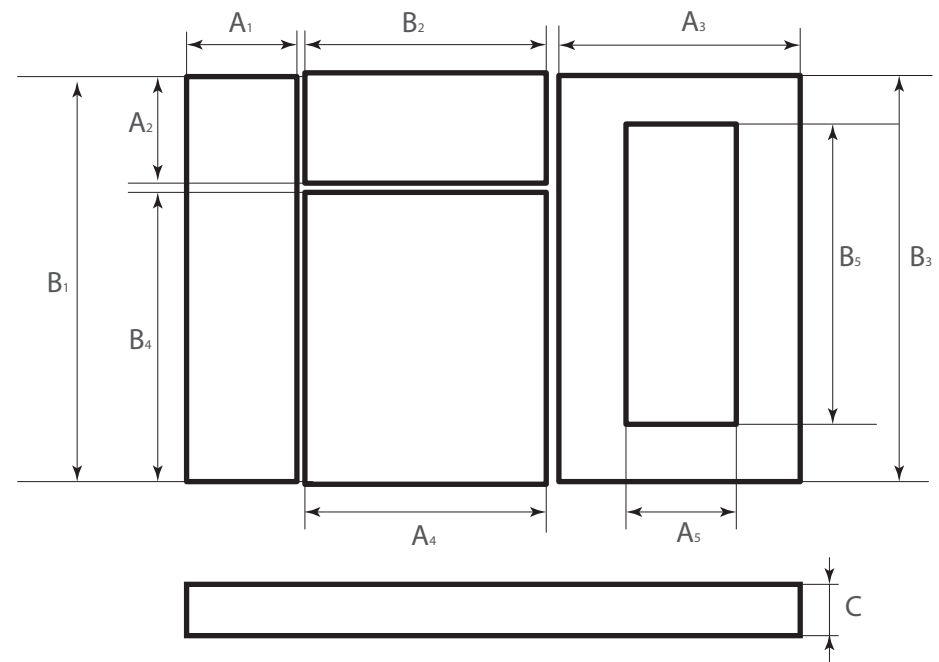

ORGANIZADORES

Juego de 5 cajones apilables de bambú

Código: Ver tabla (dimensiones generales)

Material: Bambú

Color: Ver tabla (dimensiones generales)

Unidad de medida: Juego

Diagrama de ensamble:

Consideraciones de espacio (ejemplo de aplicación)

Diagrama de producto:

Dimensiones generales

Código	Color	A ₁	A ₂	A ₃	A ₄	A ₅	B ₁	B ₂	B ₃	B ₄	B ₅	C
1210-136	Natural	76.2	76.2	152	152	76.2	305	152	146	228	228	60
1210-137	Negro	76.2	76.2	152	152	76.2	305	152	146	228	228	60

Dimensiones expresadas en: mm

(Medidas de referencia para su instalación. Se puede generar cambios a la información publicada en este documento sin previo aviso)

FT-1210-136_137 Rev. 1