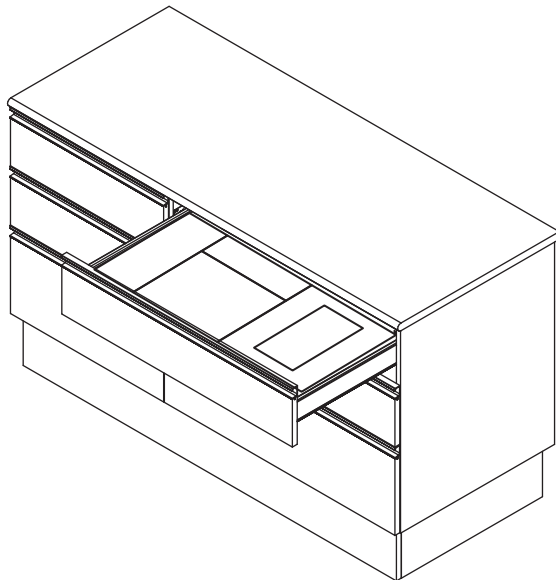

ORGANIZADORES

Juego de 5 cajones apilables de bambú

Código: Ver tabla (dimensiones generales)

Material: Bambú

Color: Ver tabla (dimensiones generales)

Unidad de medida: Juego

Diagrama de ensamble:

Consideraciones de espacio (ejemplo de aplicación)

Diagrama de producto:

Dimensiones generales

Código	Color	A ₁	A ₂	A ₃	A ₄	A ₅	B ₁	B ₂	B ₃	B ₄	B ₅	C
1210-136	Natural	76.2	76.2	152	152	76.2	305	152	146	228	228	60
1210-137	Negro	76.2	76.2	152	152	76.2	305	152	146	228	228	60

Dimensiones expresadas en: mm

(Medidas de referencia para su instalación. Se puede generar cambios a la información publicada en este documento sin previo aviso)

FT-1210-136_137 Rev. 1